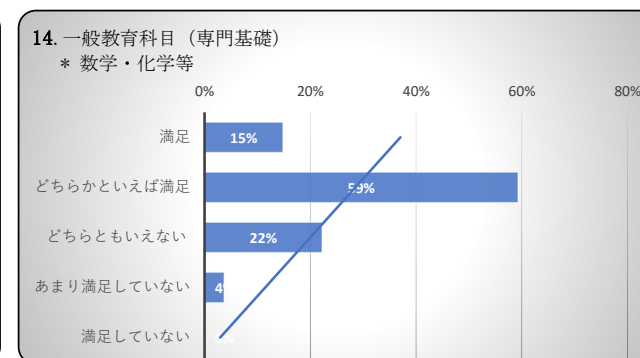

得点 73.1 /100

2022年度卒業生 卒業時達成度・満足度アンケート

得点 78.7 / 100

得点 59.3 / 100

得点 71.3 / 100

得点 72.2 / 100

得点 80.6 / 100

得点 80.6 / 100

得点 87.0 / 100

得点 85.2 / 100

得点 80.6 / 100

2022年度卒業生 卒業時達成度・満足度アンケート

得点 66.7 /100

得点 59.3 /100

得点 75.0 /100

得点 91.7 /100