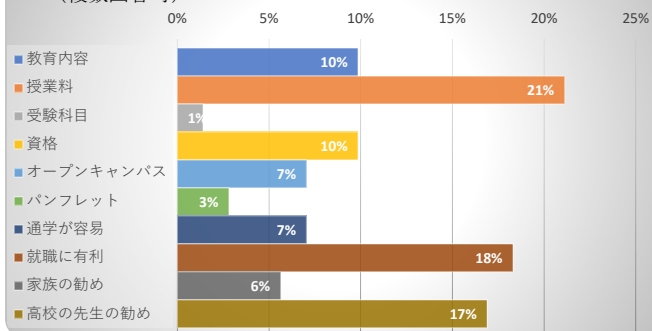

得点 84.3 /100

得点 77.8 /100

1.~29. 得点平均 76.7 /100

2022年度卒業生 卒業時達成度・満足度アンケート

10. 本学に入学した理由として、該当するものを選んでください。
(複数回答可)

11. あなたがこの学校生活で意欲的に取り組んできたことは何ですか。上位3つを選んでください。

18. 学校の施設や設備について、満足しているものを選んでください。
(複数回答可)

19. 学校の施設や設備について、不満を感じるものを選んでください。
(複数回答可)

20. 最も不満に感じたものはどれですか。