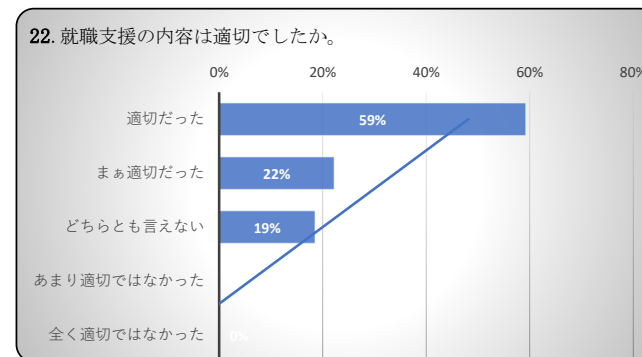

2022年度卒業生 卒業時達成度・満足度アンケート

得点 77.0 /100

得点 75.6 /100

得点 64.8 /100

得点 64.8 /100

得点 73.3 /100

得点 76.3 /100

得点 75.9 /100

得点 73.1 /100

2022年度卒業生 卒業時達成度・満足度アンケート

得点 78.7 / 100

得点 59.3 / 100

得点 71.3 / 100

得点 72.2 / 100

得点 80.6 / 100

得点 80.6 / 100

得点 87.0 / 100

得点 85.2 / 100

得点 80.6 / 100

2022年度卒業生 卒業時達成度・満足度アンケート

得点 66.7 /100

得点 59.3 /100

得点 75.0 /100

得点 91.7 /100