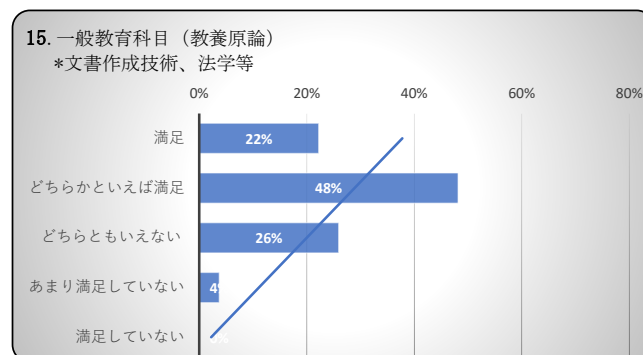

得点 73.1 /100

2022年度卒業生 卒業時達成度・満足度アンケート

得点 78.7 / 100

得点 59.3 / 100

得点 71.3 / 100

得点 72.2 / 100

得点 80.6 / 100

得点 80.6 / 100

得点 87.0 / 100

得点 85.2 / 100

得点 80.6 / 100

2022年度卒業生 卒業時達成度・満足度アンケート

得点 66.7 /100

得点 59.3 /100

得点 75.0 /100

得点 91.7 /100