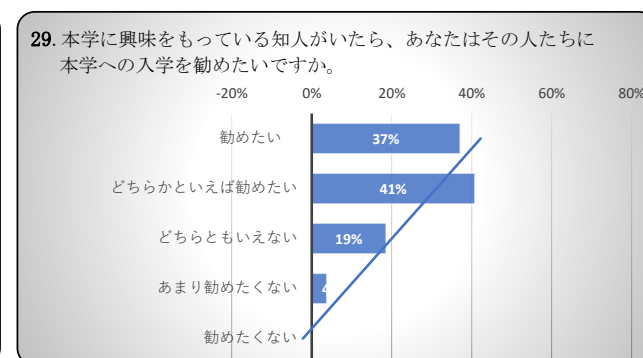

得点 73.1 /100

2022年度卒業生 卒業時達成度・満足度アンケート

得点 78.7 / 100

得点 59.3 / 100

得点 71.3 / 100

得点 72.2 / 100

得点 80.6 / 100

得点 80.6 / 100

得点 87.0 / 100

得点 85.2 / 100

得点 80.6 / 100

2022年度卒業生 卒業時達成度・満足度アンケート

得点 66.7 /100

得点 59.3 /100

得点 75.0 /100

得点 91.7 /100

得点 84.3 /100

得点 77.8 /100

1.~29. 得点平均 76.7 /100

2022年度卒業生 卒業時達成度・満足度アンケート

10. 本学に入学した理由として、該当するものを選んでください。
(複数回答可)

11. あなたがこの学校生活で意欲的に取り組んできたことは何ですか。上位3つを選んでください。

18. 学校の施設や設備について、満足しているものを選んでください。
(複数回答可)

19. 学校の施設や設備について、不満を感じるものを選んでください。
(複数回答可)

20. 最も不満に感じたものはどれですか。