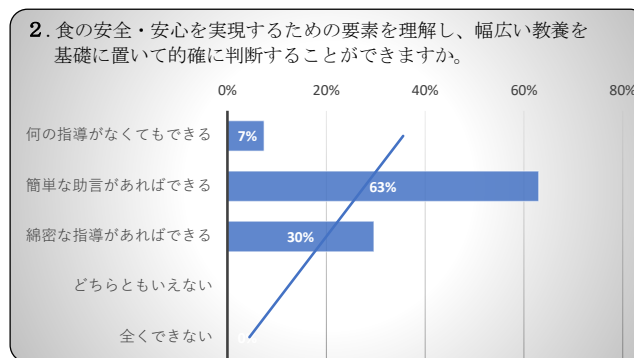

2022年度卒業生 卒業時達成度・満足度アンケート

得点 77.0 /100

得点 75.6 /100

得点 64.8 /100

得点 64.8 /100

得点 73.3 /100

得点 76.3 /100

得点 75.9 /100

得点 73.1 /100

2022年度卒業生 卒業時達成度・満足度アンケート

得点 78.7 / 100

得点 59.3 / 100

得点 71.3 / 100

得点 72.2 / 100

得点 80.6 / 100

得点 80.6 / 100