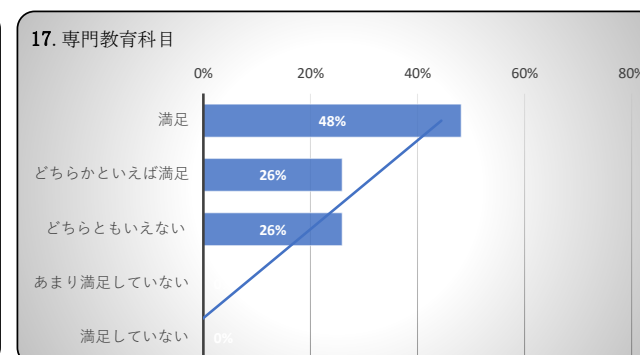

得点 73.1 /100

2022年度卒業生 卒業時達成度・満足度アンケート

得点 78.7 / 100

得点 59.3 / 100

得点 71.3 / 100

得点 72.2 / 100

得点 80.6 / 100

得点 80.6 / 100

得点 87.0 / 100

得点 85.2 / 100

得点 80.6 / 100

2022年度卒業生 卒業時達成度・満足度アンケート

得点 66.7 /100

得点 59.3 /100

得点 75.0 /100

得点 91.7 /100