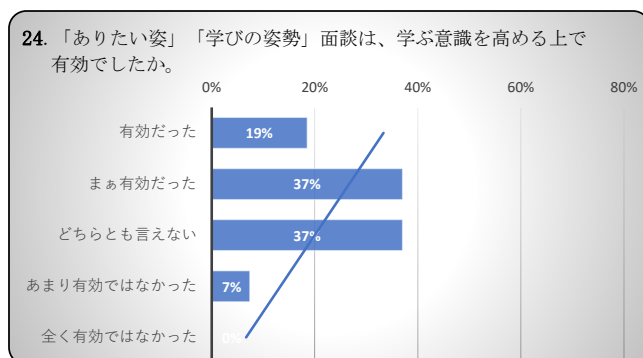

得点 73.1 /100

2022年度卒業生 卒業時達成度・満足度アンケート

得点 78.7 / 100

得点 59.3 / 100

得点 71.3 / 100

得点 72.2 / 100

得点 80.6 / 100

得点 80.6 / 100

得点 87.0 / 100

得点 85.2 / 100

得点 80.6 / 100

2022年度卒業生 卒業時達成度・満足度アンケート

得点 66.7 /100

得点 59.3 /100

得点 75.0 /100

得点 91.7 /100

得点 84.3 /100

得点 77.8 /100

1.~29. 得点平均 76.7 /100

2022年度卒業生 卒業時達成度・満足度アンケート

10. 本学に入学した理由として、該当するものを選んでください。
(複数回答可)

11. あなたがこの学校生活で意欲的に取り組んできたことは何ですか。上位3つを選んでください。

18. 学校の施設や設備について、満足しているものを選んでください。
(複数回答可)

19. 学校の施設や設備について、不満を感じるものを選んでください。
(複数回答可)

20. 最も不満に感じたものはどれですか。