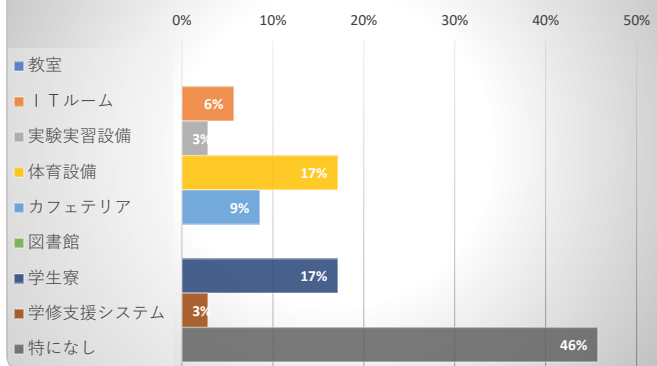

得点 87.0 / 100

得点 85.2 / 100

得点 80.6 / 100

2022年度卒業生 卒業時達成度・満足度アンケート

得点 66.7 /100

得点 59.3 /100

得点 75.0 /100

得点 91.7 /100

得点 84.3 /100

得点 77.8 /100

1.~29. 得点平均 76.7 /100

2022年度卒業生 卒業時達成度・満足度アンケート

10. 本学に入学した理由として、該当するものを選んでください。
(複数回答可)

11. あなたがこの学校生活で意欲的に取り組んできたことは何ですか。上位3つを選んでください。

18. 学校の施設や設備について、満足しているものを選んでください。
(複数回答可)

19. 学校の施設や設備について、不満を感じるものを選んでください。
(複数回答可)

20. 最も不満に感じたものはどれですか。