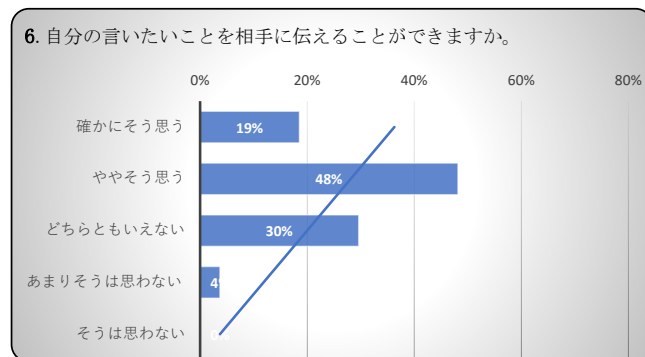

2022年度卒業生 卒業時達成度・満足度アンケート

得点 77.0 /100

得点 75.6 /100

得点 64.8 /100

得点 64.8 /100

得点 73.3 /100

得点 76.3 /100

得点 75.9 /100

得点 73.1 /100

2022年度卒業生 卒業時達成度・満足度アンケート

得点 78.7 / 100

得点 59.3 / 100

得点 71.3 / 100

得点 72.2 / 100

得点 80.6 / 100

得点 80.6 / 100