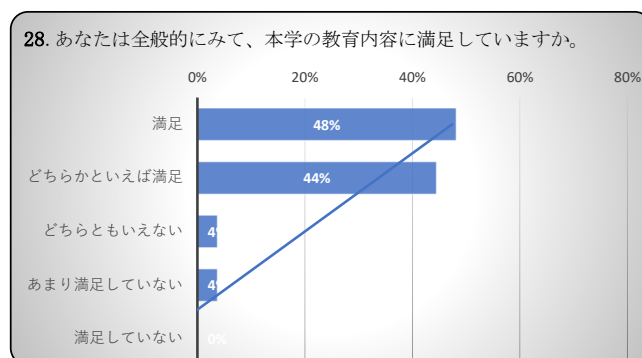

得点 73.1 /100

2022年度卒業生 卒業時達成度・満足度アンケート

得点 78.7 / 100

得点 59.3 / 100

得点 71.3 / 100

得点 72.2 / 100

得点 80.6 / 100

得点 80.6 / 100

得点 87.0 / 100

得点 85.2 / 100

得点 80.6 / 100

2022年度卒業生 卒業時達成度・満足度アンケート

得点 66.7 /100

得点 59.3 /100

得点 75.0 /100

得点 91.7 /100

得点 84.3 /100

得点 77.8 /100

1.~29. 得点平均 76.7 /100

2022年度卒業生 卒業時達成度・満足度アンケート

10. 本学に入学した理由として、該当するものを選んでください。
(複数回答可)

11. あなたがこの学校生活で意欲的に取り組んできたことは何ですか。上位3つを選んでください。

18. 学校の施設や設備について、満足しているものを選んでください。
(複数回答可)

19. 学校の施設や設備について、不満を感じるものを選んでください。
(複数回答可)

20. 最も不満に感じたものはどれですか。