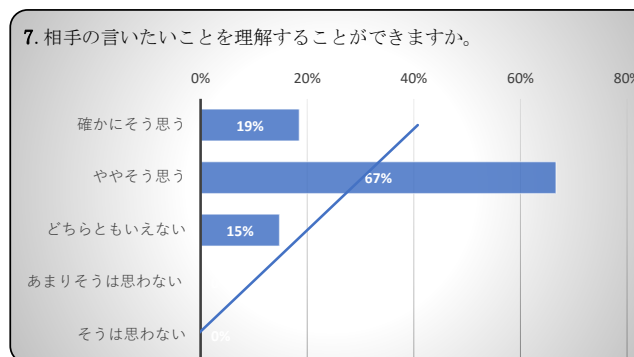

2022年度卒業生 卒業時達成度・満足度アンケート

得点 77.0 /100

得点 75.6 /100

得点 64.8 /100

得点 64.8 /100

得点 73.3 /100

得点 76.3 /100

得点 75.9 /100

得点 73.1 /100

2022年度卒業生 卒業時達成度・満足度アンケート

得点 78.7 / 100

得点 59.3 / 100

得点 71.3 / 100

得点 72.2 / 100

得点 80.6 / 100

得点 80.6 / 100