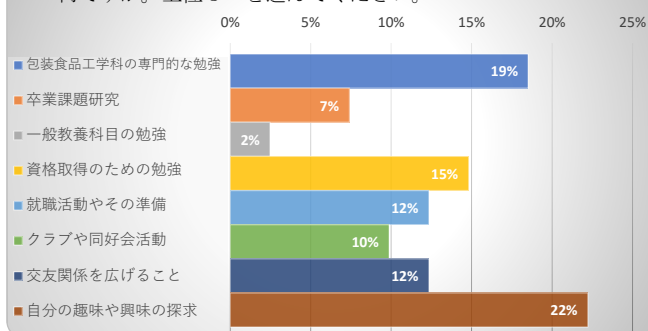

得点 84.3 /100

得点 77.8 /100

1.~29. 得点平均 76.7 /100

2022年度卒業生 卒業時達成度・満足度アンケート

10. 本学に入学した理由として、該当するものを選んでください。
(複数回答可)

11. あなたがこの学校生活で意欲的に取り組んできたことは何ですか。上位3つを選んでください。

18. 学校の施設や設備について、満足しているものを選んでください。
(複数回答可)

19. 学校の施設や設備について、不満を感じるものを選んでください。
(複数回答可)

20. 最も不満に感じたものはどれですか。