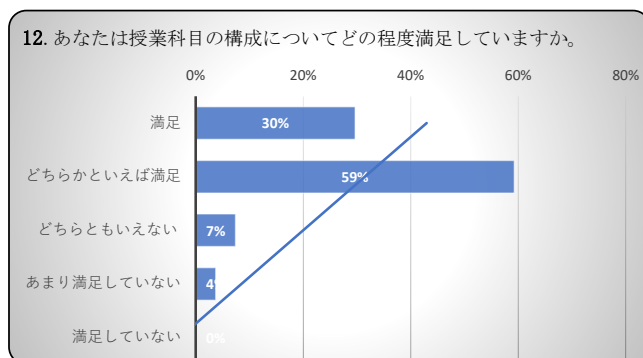

2022年度卒業生 卒業時達成度・満足度アンケート

得点 77.0 /100

得点 75.6 /100

得点 64.8 /100

得点 64.8 /100

得点 73.3 /100

得点 76.3 /100

得点 75.9 /100

得点 73.1 /100

2022年度卒業生 卒業時達成度・満足度アンケート

得点 78.7 / 100

得点 59.3 / 100

得点 71.3 / 100

得点 72.2 / 100

得点 80.6 / 100

得点 80.6 / 100