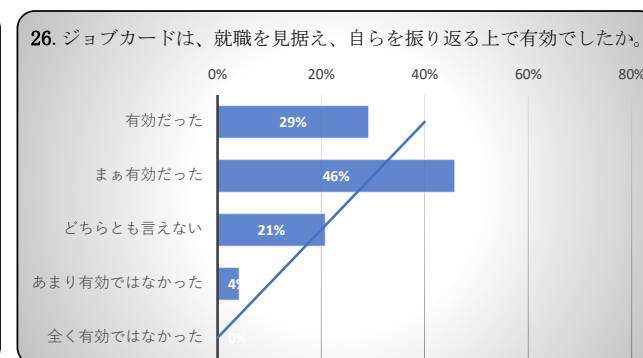

得点 73.1 /100

2022年度卒業生 卒業時達成度・満足度アンケート

得点 78.7 / 100

得点 59.3 / 100

得点 71.3 / 100

得点 72.2 / 100

得点 80.6 / 100

得点 80.6 / 100

得点 87.0 / 100

得点 85.2 / 100

得点 80.6 / 100

2022年度卒業生 卒業時達成度・満足度アンケート

得点 66.7 /100

得点 59.3 /100

得点 75.0 /100

得点 91.7 /100

得点 84.3 /100

得点 77.8 /100

1.~29. 得点平均 76.7 /100

2022年度卒業生 卒業時達成度・満足度アンケート

10. 本学に入学した理由として、該当するものを選んでください。
(複数回答可)

11. あなたがこの学校生活で意欲的に取り組んできたことは何ですか。上位3つを選んでください。

18. 学校の施設や設備について、満足しているものを選んでください。
(複数回答可)

19. 学校の施設や設備について、不満を感じるものを選んでください。
(複数回答可)

20. 最も不満に感じたものはどれですか。