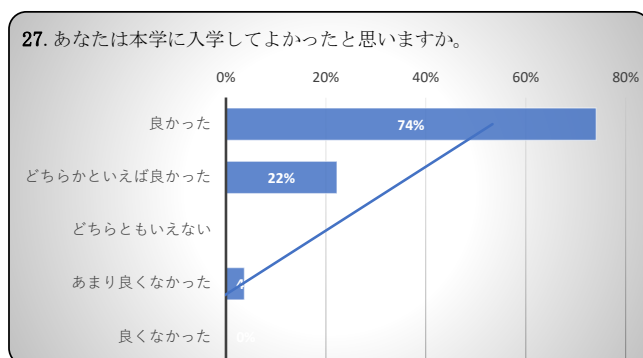

得点 73.1 /100

2022年度卒業生 卒業時達成度・満足度アンケート

得点 78.7 / 100

得点 59.3 / 100

得点 71.3 / 100

得点 72.2 / 100

得点 80.6 / 100

得点 80.6 / 100

得点 87.0 / 100

得点 85.2 / 100

得点 80.6 / 100

2022年度卒業生 卒業時達成度・満足度アンケート

得点 66.7 /100

得点 59.3 /100

得点 75.0 /100

得点 91.7 /100

得点 84.3 /100

得点 77.8 /100

1.~29. 得点平均 76.7 /100

2022年度卒業生 卒業時達成度・満足度アンケート

10. 本学に入学した理由として、該当するものを選んでください。
(複数回答可)

11. あなたがこの学校生活で意欲的に取り組んできたことは何ですか。上位3つを選んでください。

18. 学校の施設や設備について、満足しているものを選んでください。
(複数回答可)

19. 学校の施設や設備について、不満を感じるものを選んでください。
(複数回答可)

20. 最も不満に感じたものはどれですか。