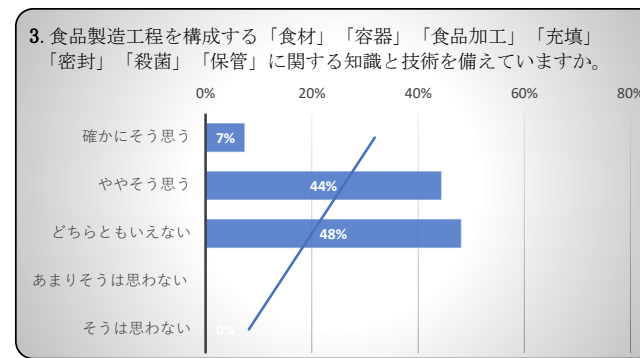

2022年度卒業生 卒業時達成度・満足度アンケート

得点 77.0 /100

得点 75.6 /100

得点 64.8 /100

得点 64.8 /100

得点 73.3 /100

得点 76.3 /100

得点 75.9 /100

得点 73.1 /100

2022年度卒業生 卒業時達成度・満足度アンケート

得点 78.7 / 100

得点 59.3 / 100

得点 71.3 / 100

得点 72.2 / 100

得点 80.6 / 100

得点 80.6 / 100