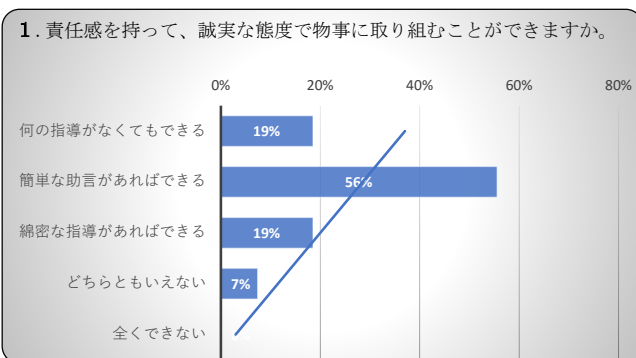

2022年度卒業生 卒業時達成度・満足度アンケート

得点 77.0 /100

得点 75.6 /100

得点 64.8 /100

得点 64.8 /100

得点 73.3 /100

得点 76.3 /100

得点 75.9 /100

得点 73.1 /100

2022年度卒業生 卒業時達成度・満足度アンケート

得点 78.7 / 100

得点 59.3 / 100

得点 71.3 / 100

得点 72.2 / 100

得点 80.6 / 100

得点 80.6 / 100