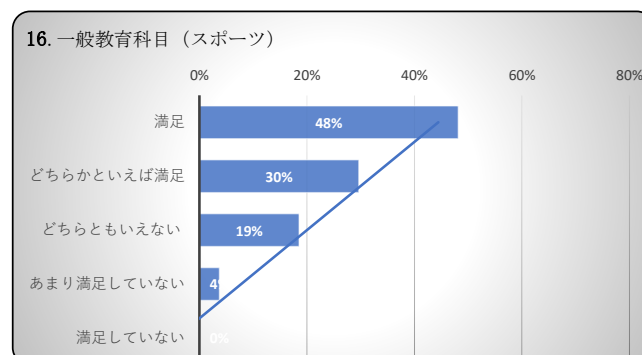

得点 73.1 /100

2022年度卒業生 卒業時達成度・満足度アンケート

得点 78.7 / 100

得点 59.3 / 100

得点 71.3 / 100

得点 72.2 / 100

得点 80.6 / 100

得点 80.6 / 100

得点 87.0 / 100

得点 85.2 / 100

得点 80.6 / 100

2022年度卒業生 卒業時達成度・満足度アンケート

得点 66.7 /100

得点 59.3 /100

得点 75.0 /100

得点 91.7 /100