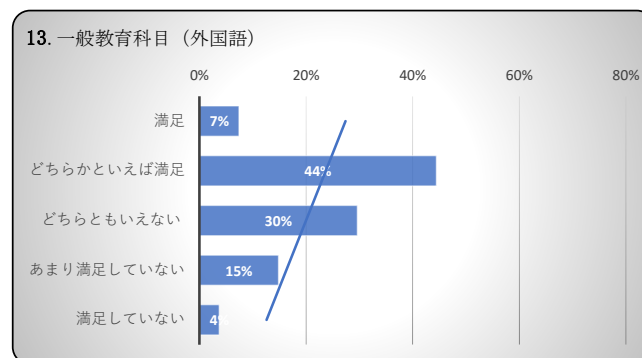

2022年度卒業生 卒業時達成度・満足度アンケート

得点 77.0 /100

得点 75.6 /100

得点 64.8 /100

得点 64.8 /100

得点 73.3 /100

得点 76.3 /100

得点 75.9 /100

得点 73.1 /100

2022年度卒業生 卒業時達成度・満足度アンケート

得点 78.7 / 100

得点 59.3 / 100

得点 71.3 / 100

得点 72.2 / 100

得点 80.6 / 100

得点 80.6 / 100