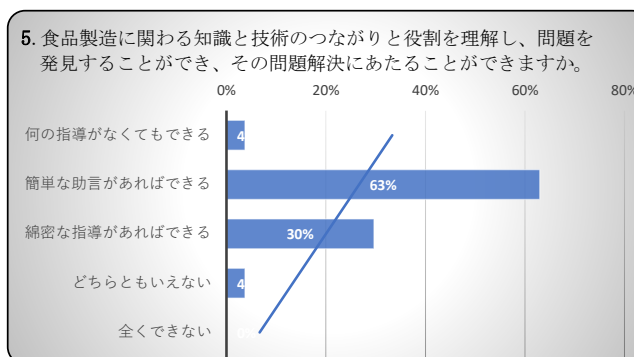

2022年度卒業生 卒業時達成度・満足度アンケート

得点 77.0 /100

得点 75.6 /100

得点 64.8 /100

得点 64.8 /100

得点 73.3 /100

得点 76.3 /100

得点 75.9 /100

得点 73.1 /100

2022年度卒業生 卒業時達成度・満足度アンケート

得点 78.7 / 100

得点 59.3 / 100

得点 71.3 / 100

得点 72.2 / 100

得点 80.6 / 100

得点 80.6 / 100