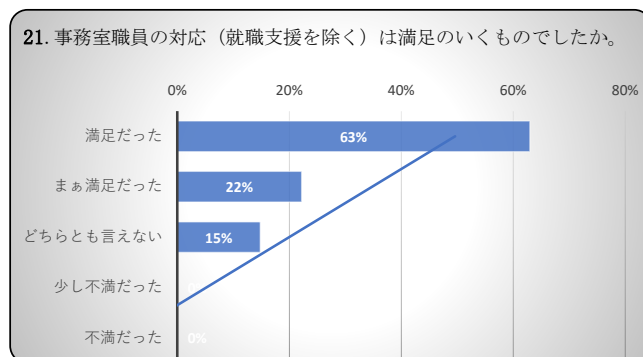

2022年度卒業生 卒業時達成度・満足度アンケート

得点 77.0 /100

得点 75.6 /100

得点 64.8 /100

得点 64.8 /100

得点 73.3 /100

得点 76.3 /100

得点 75.9 /100

得点 73.1 /100

2022年度卒業生 卒業時達成度・満足度アンケート

得点 78.7 / 100

得点 59.3 / 100

得点 71.3 / 100

得点 72.2 / 100

得点 80.6 / 100

得点 80.6 / 100

得点 87.0 / 100

得点 85.2 / 100

得点 80.6 / 100

2022年度卒業生 卒業時達成度・満足度アンケート

得点 66.7 /100

得点 59.3 /100

得点 75.0 /100

得点 91.7 /100