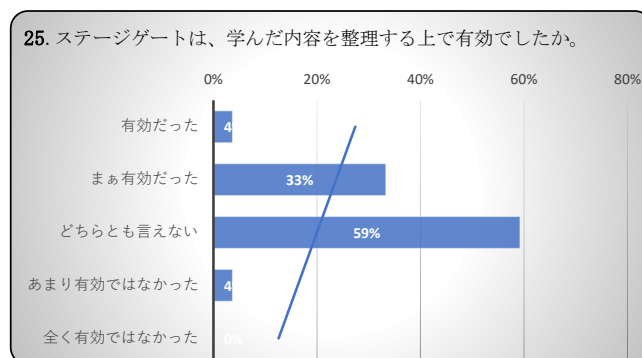

得点 73.1 /100

2022年度卒業生 卒業時達成度・満足度アンケート

得点 78.7 / 100

得点 59.3 / 100

得点 71.3 / 100

得点 72.2 / 100

得点 80.6 / 100

得点 80.6 / 100

得点 87.0 / 100

得点 85.2 / 100

得点 80.6 / 100

2022年度卒業生 卒業時達成度・満足度アンケート

得点 66.7 /100

得点 59.3 /100

得点 75.0 /100

得点 91.7 /100

得点 84.3 /100

得点 77.8 /100

1.~29. 得点平均 76.7 /100

2022年度卒業生 卒業時達成度・満足度アンケート

10. 本学に入学した理由として、該当するものを選んでください。
(複数回答可)

11. あなたがこの学校生活で意欲的に取り組んできたことは何ですか。上位3つを選んでください。

18. 学校の施設や設備について、満足しているものを選んでください。
(複数回答可)

19. 学校の施設や設備について、不満を感じるものを選んでください。
(複数回答可)

20. 最も不満に感じたものはどれですか。