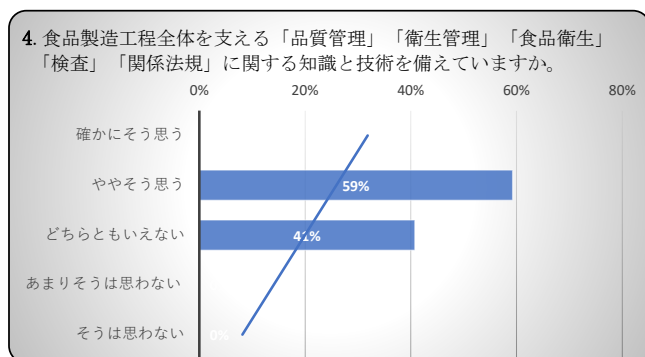

2022年度卒業生 卒業時達成度・満足度アンケート

得点 77.0 /100

得点 75.6 /100

得点 64.8 /100

得点 64.8 /100

得点 73.3 /100

得点 76.3 /100

得点 75.9 /100

得点 73.1 /100

2022年度卒業生 卒業時達成度・満足度アンケート

得点 78.7 / 100

得点 59.3 / 100

得点 71.3 / 100

得点 72.2 / 100

得点 80.6 / 100

得点 80.6 / 100