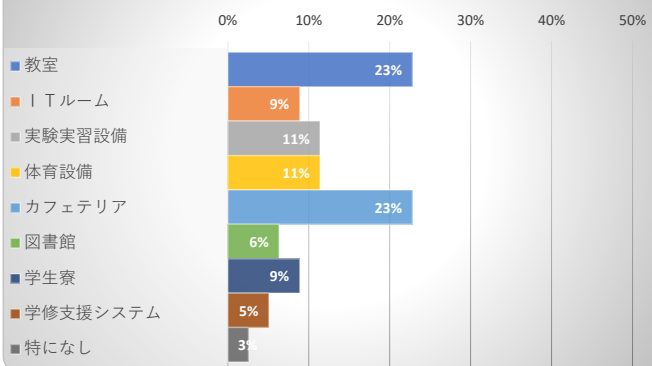

得点 87.0 / 100

得点 85.2 / 100

得点 80.6 / 100

2022年度卒業生 卒業時達成度・満足度アンケート

得点 66.7 /100

得点 59.3 /100

得点 75.0 /100

得点 91.7 /100

得点 84.3 /100

得点 77.8 /100

1.~29. 得点平均 76.7 /100

2022年度卒業生 卒業時達成度・満足度アンケート

10. 本学に入学した理由として、該当するものを選んでください。
(複数回答可)

11. あなたがこの学校生活で意欲的に取り組んできたことは何ですか。上位3つを選んでください。

18. 学校の施設や設備について、満足しているものを選んでください。
(複数回答可)

19. 学校の施設や設備について、不満を感じるものを選んでください。
(複数回答可)

20. 最も不満に感じたものはどれですか。