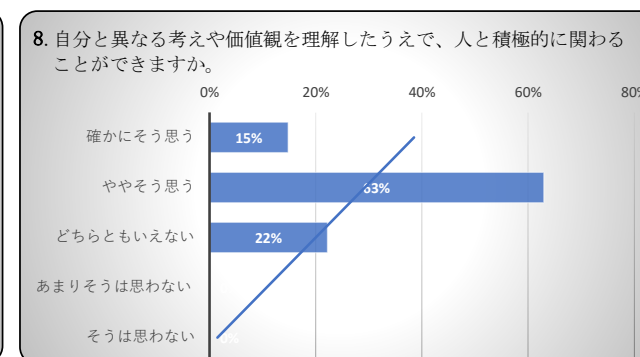

2022年度卒業生 卒業時達成度・満足度アンケート

得点 77.0 /100

得点 75.6 /100

得点 64.8 /100

得点 64.8 /100

得点 73.3 /100

得点 76.3 /100

得点 75.9 /100

得点 73.1 /100

2022年度卒業生 卒業時達成度・満足度アンケート

得点 78.7 / 100

得点 59.3 / 100

得点 71.3 / 100

得点 72.2 / 100

得点 80.6 / 100

得点 80.6 / 100