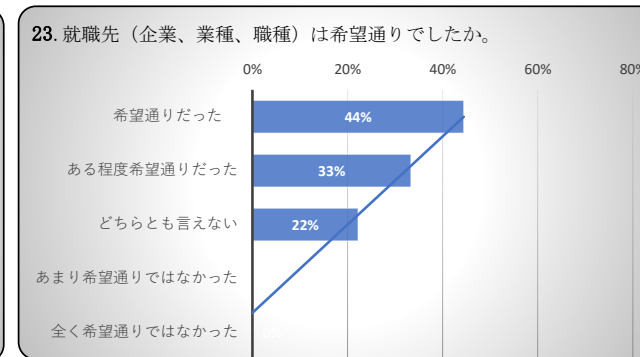

2022年度卒業生 卒業時達成度・満足度アンケート

得点 77.0 /100

得点 75.6 /100

得点 64.8 /100

得点 64.8 /100

得点 73.3 /100

得点 76.3 /100

得点 75.9 /100

得点 73.1 /100

2022年度卒業生 卒業時達成度・満足度アンケート

得点 78.7 / 100

得点 59.3 / 100

得点 71.3 / 100

得点 72.2 / 100

得点 80.6 / 100

得点 80.6 / 100

得点 87.0 / 100

得点 85.2 / 100

得点 80.6 / 100

2022年度卒業生 卒業時達成度・満足度アンケート

得点 66.7 /100

得点 59.3 /100

得点 75.0 /100

得点 91.7 /100